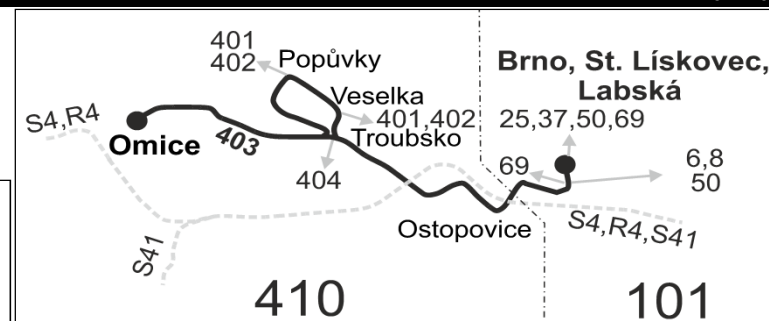

Vysvětlivky:

- ⇒ spoje navazující na linku 403
- (z) zastávka celodenně na znamení
- (o) zastávka od 20 do 5 hodin na znamení
- (w) zastávka v prac.dnech od 20 do 5 hodin, v sobotu a neděli celodenně na znamení
- Ⓢ odjezd zpravidla zajišťuje nízkopodlažní vozidlo
- Ⓢ jede v sobotu
- Ⓢ7 jede v neděli
- † jede v neděli a ve státem uznávané svátky
- 10 nejede 24.12. a 31.12.
- 11 jede také 31.12., nejede 25.12. a 1.1.
- 16 jede také 31.12., nejede 24.12.
- 17 jede také 31.12.
- 66 jede také 25.12., 26.12., 1.1. a 5.7.
- 67 jede také 24.12., 31.12., 21.4., 1.5., 8.5., 28.10. a 17.11., nejede 5.7.

Šťastnou cestu s IDS JMK

131119

V spoj vyčká v zastávce Brno, Osová příjezdu linky N91 a v zastávce Brno, Čermákova příjezdu linky N96 od nočního spojení u hlavního nádraží