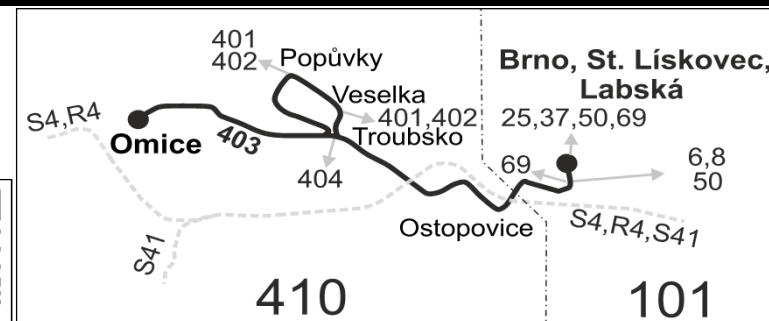

Vysvětlivky:

- ⇒ spoje navazující na linku 403
- (z) zastávka celodenně na znamení
- (o) zastávka od 20 do 5 hodin na znamení
- (w) zastávka v prac.dnech od 20 do 5 hodin, v sobotu a neděli celodenně na znamení
- Ⓢ odjezd zpravidla zajišťuje nízkopodlažní vozidlo
- Ⓢ jede v sobotu
- Ⓢ jede v neděli
- † jede v neděli a ve státem uznávané svátky
- 10 nejede 24.12. a 31.12.
- 11 jede také 31.12., nejede 25.12. a 1.1.
- 16 jede také 31.12., nejede 24.12.
- 17 jede také 31.12.
- 66 jede také 25.12., 26.12., 1.1. a 5.7.
- 67 jede také 24.12., 31.12., 21.4., 1.5., 8.5., 28.10. a 17.11., nejede 5.7.
- ♠ odjezd ze zastávky u školky (spoj přijíždí od Veselky)

Šťastnou cestu s IDS JMK

131119